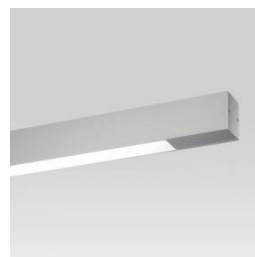

321 00 00 ANO, UNILINE 70 PROFILE – závěsné svítidlo

Typ sv. zdroje: T16 35/80W
Počet sv. zdrojů: 2
Původní cena: 22.734,- Kč s DPH
Prodejní cena: 7.300,- Kč s DPH
Počet kusů: 1
Krytí: IP20
Rozměry: d: 2370 mm
Barva: anodizovaný hliník
Materiál: hliník
Poznámka: cena nezahrnuje zářivky