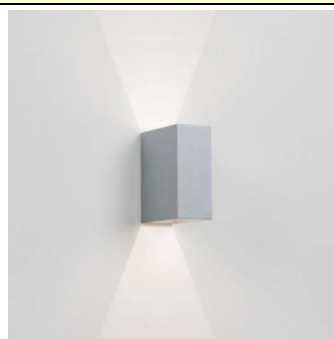

279 92 40 A, YUPI – nástěnné svítidlo

Typ sv. zdroje: QT14 max. 60W
Počet sv. zdrojů: 1
Původní cena: 4 101,- Kč s DPH
Prodejní cena: 1.600,- Kč s DPH
Počet kusů: 1
Krytí: IP20
Rozměry: š:50 d:102 v:120 mm
Barva: šedá
Materiál: hliník
Poznámka: cena nezahrnuje žárovku

304 17 04 W, TOPIX NW W – polo zápusťné nástěnné svítidlo

Typ sv. zdroje: powered led 1W/ 4000K
Počet sv. zdrojů: 2
Původní cena: 3.842,- Kč s DPH
Prodejní cena: 1.500,- Kč s DPH
Počet kusů: 1
Krytí: IP20
Rozměry: š:65 d:64 v:132 mm
Barva: šedá
Materiál: hliník
Poznámka: cena nezahrnuje led napaječ