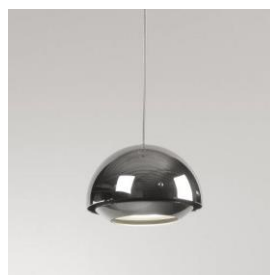

282 71 155 C, XILO CL 150 Hi C – závěsné svítidlo

Typ sv. zdroje: QR-CBC51 35W
Počet sv. zdrojů: 1
Původní cena: 5.152,- Kč s DPH
Prodejní cena: 2.150,- Kč s DPH
Počet kusů: 2
Krytí: IP20
Rozměry: p:140 v:90 mm
Barva: chrom
Materiál: hliník
Poznámka: cena nezahrnuje žárovku