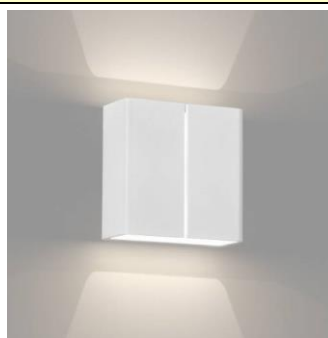

275 07 42 W, VISA – nástěnné svítidlo

Typ sv. zdroje: QT14 max. 60W
Počet sv. zdrojů: 1
Původní cena: 5.971,- Kč s DPH
Prodejní cena: 2.000,- Kč s DPH
Počet kusů: 1
Krytí: IP20
Rozměry: d:148 š:73 v:148 mm
Barva: bílá
Materiál: hliník
Poznámka: cena nezahrnuje žárovku