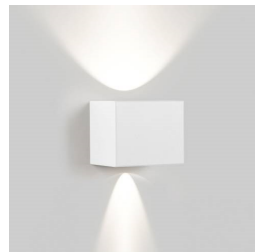

223 752 8102 W, TIGA LED BS 3024 W - nástěnné svítidlo - **NOVÉ**

Typ sv. zdroje: LED 7W

Počet sv. zdrojů: 1

Původní cena: 11 737,- Kč s DPH

Prodejní cena: **7.100,- Kč s DPH**

Počet kusů: 1

Krytí: IP65

Rozměry: d: 130 v: 105 š: 90 mm

Barva: bílá

Materiál: hliník

275 04 52 N, GALA L LED N - nástěnné svítidlo

Typ sv. zdroje: LED 5W 3000K

Počet sv. zdrojů: 2

Původní cena: 13.932- Kč s DPH

Prodejní cena: **2.800,- Kč s DPH**

Počet kusů: 1

Krytí: IP55

Rozměry: v: 52 š:180 d:102 mm

Barva: antracit

Materiál: hliník