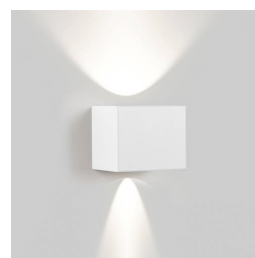

223 65 40 A-ANO, SONAR 101 HP - nástěnné svítidlo

Typ sv. zdroje: QT14 max. 60W
Počet sv. zdrojů: 1
Původní cena: 6.195,- Kč s DPH
Prodejní cena: 1.500,- Kč s DPH
Počet kusů: 1
Krytí: IP54
Rozměry: d: 140 v: 100 š: 100 mm
Barva: šedá
Materiál: nerez
Poznámka: cena nezahrnuje žárovku

223 65 40 B-ANO, SONAR 101 HP - nástěnné svítidlo

Typ sv. zdroje: QT14 max. 60W
Počet sv. zdrojů: 1
Původní cena: 6.195,- Kč s DPH
Prodejní cena: 1.500,- Kč s DPH
Počet kusů: 1
Krytí: IP54
Rozměry: d: 140 v: 100 š: 100 mm
Barva: šedá /černá
Materiál: nerez
Poznámka: cena nezahrnuje žárovku

223 51 4102 G, MONO DOWN-UP LED WW - nástěnné svítidlo - **NOVÉ**

Typ sv. zdroje: poweredled 6W / 3000K
Počet sv. zdrojů: 2
Původní cena: 13.987,- Kč s DPH
Prodejní cena: 4.500,- Kč s DPH
Počet kusů: 1
Krytí: IP54
Rozměry: v: 186 š:62 d:86 mm
Barva: šedohnědá
Materiál: hliník

223 752 8102 W, TIGA LED BS 3024 W - nástěnné svítidlo - **NOVÉ**

Typ sv. zdroje: poweredled 7W
Počet sv. zdrojů: 1
Původní cena: 11 737,- Kč s DPH
Prodejní cena: 8.100,- Kč s DPH
Počet kusů: 1
Krytí: IP65
Rozměry: d: 130 v: 105 š: 90 mm
Barva: bílá
Materiál: hliník